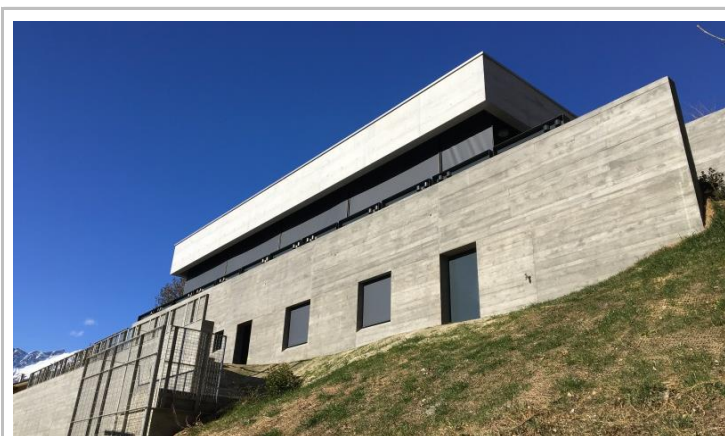

ESTRATTO DI MAPPA:

Impresa generale di costruzioni
via Brugaio n. 5 - 6713 Malvaglia
Tel. +41 (0)91 870 12 17
Fax +41 (0)91 870 12 09
malvaglia@casada.ch