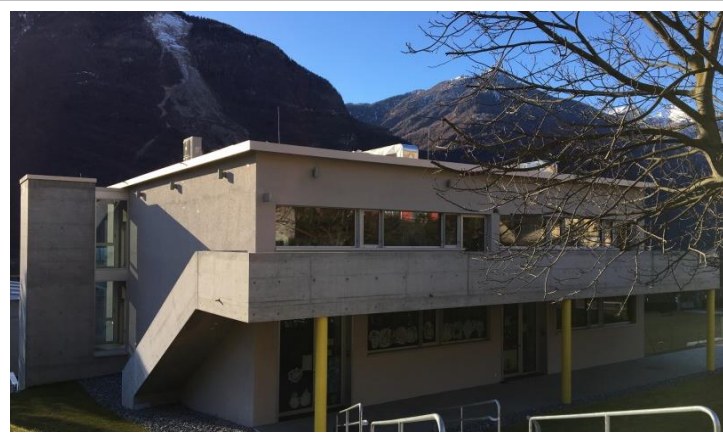

Categoria: **EDILIZIA PUBBLICA**

OGGETTO:

Nuova scuola dell'infanzia
Comune di Claro

COMMITTENTE:

Comune di Claro
6702 Claro - Tel. 091 873 40 90

ANNO DI REALIZZAZIONE:

2017

PROGETTISTA:

Studio arch. Franzi & Canetta Sagl
6915 Noranco-Tel. 091 994 32 16

DIREZIONE LAVORI:

Arch. Bruno Scotti
6702 Claro - Tel. 091 863 42 37

IMPORTO LAVORI:

DESCRIZIONE DELL'OPERA:

Nuova scuola dell'infanzia nel Comune di Claro,
struttura portante in calcestruzzo armato con pareti
interne faccia a vista