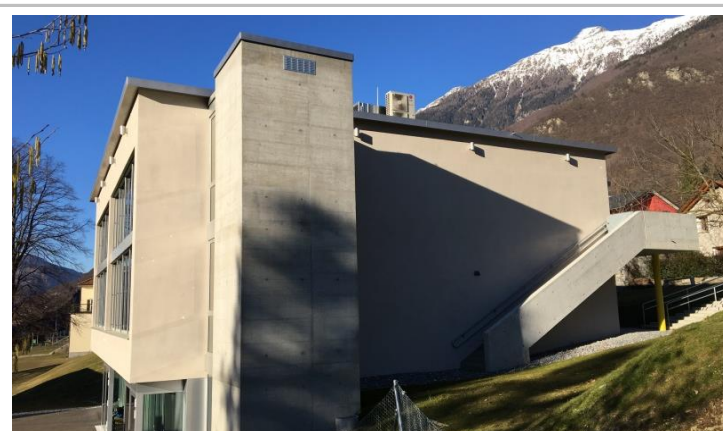

ESTRATTO DI MAPPA:

casada sa

Impresa generale di costruzioni
via Brugaio n. 5 - 6713 Malvaglia
Tel. +41 (0)91 870 12 17
Fax +41 (0)91 870 12 09
malvaglia@casada.ch

www.casada.ch