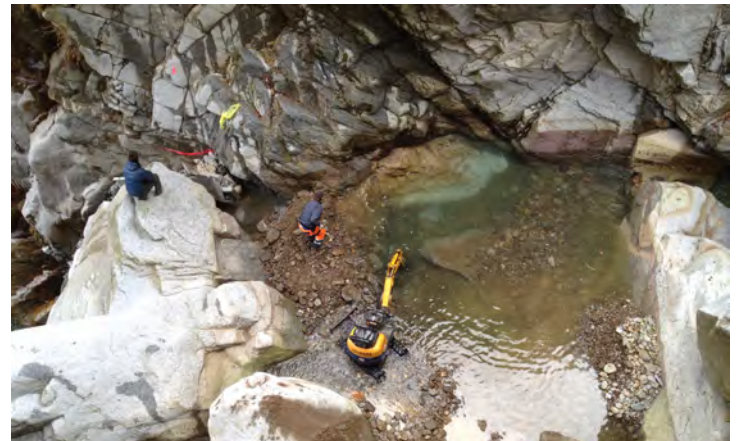

Società Elettrica Sopracenerina
6600 Locarno - Tel. 091 756 91 91

DIREZIONE LAVORI:

Società Elettrica Sopracenerina
6600 Locarno - Tel. 091 756 91 91

IMPORTO LAVORI:

DESCRIZIONE DELL' OPERA:

Impianto del Ticinetto - Intervento di ripristino canale di misura della portata di dotazione