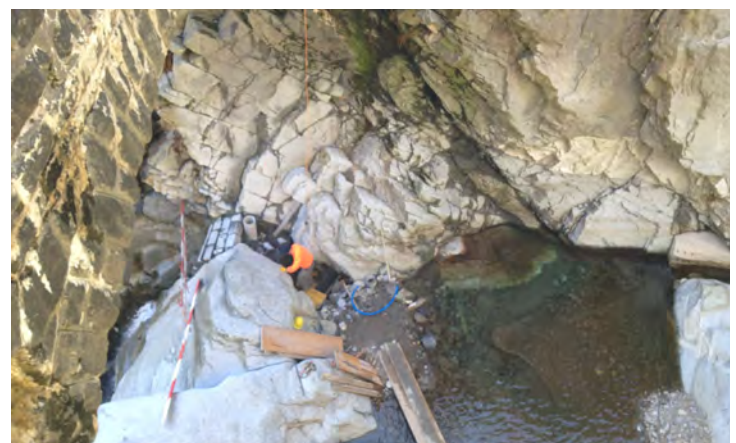

ESTRATTO DI MAPPA: