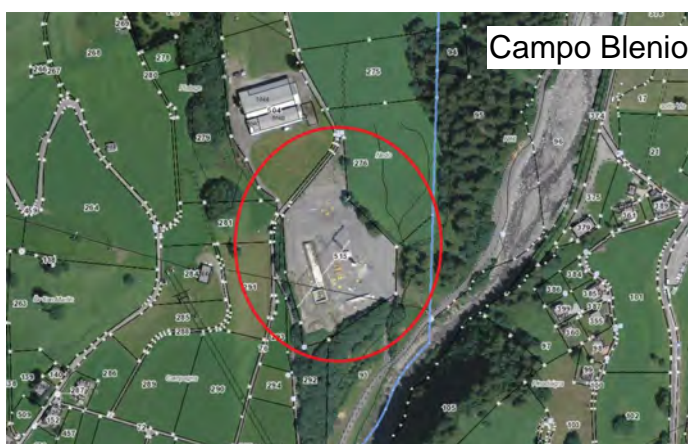

ESTRATTO DI MAPPA: